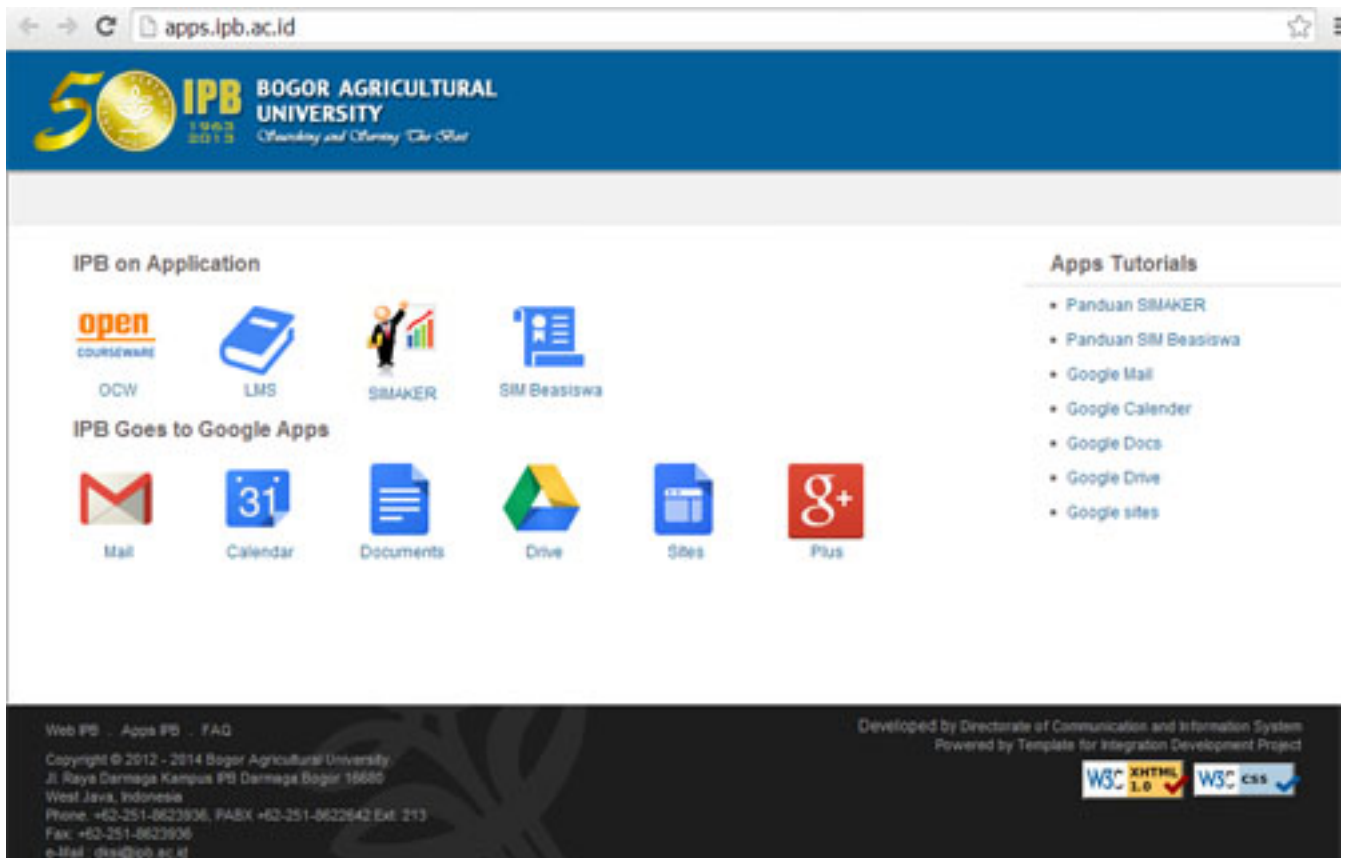

Tampilan GOOGLE APPS nya IPB[caption]