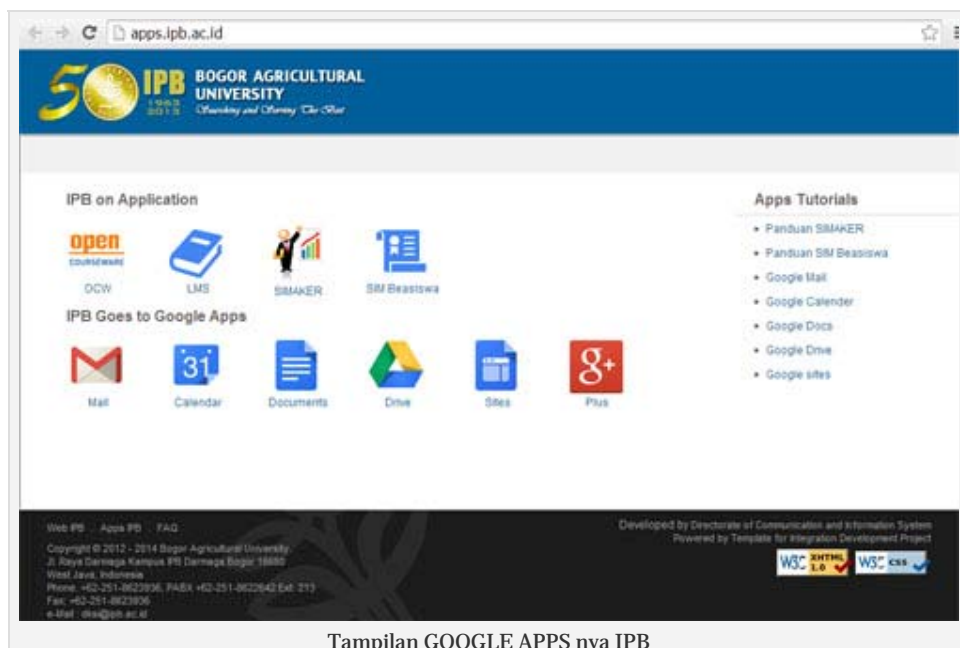

IPB gone Google

Kabar baik, sekarang **akun email** kita di mail.ipb.ac.id sudah terintegrasi ke Gmail melalui Google apps lho.

Mau tau Caranya?

Berikut cara mengaktifkan akun Google Apps IPB kita:

1. Aktivasi Akun GApps dengan cara menyetikkan alamat <http://apps.ipb.ac.id> di browsermu.
2. Maka akan terbuka tampilan seperti ini: