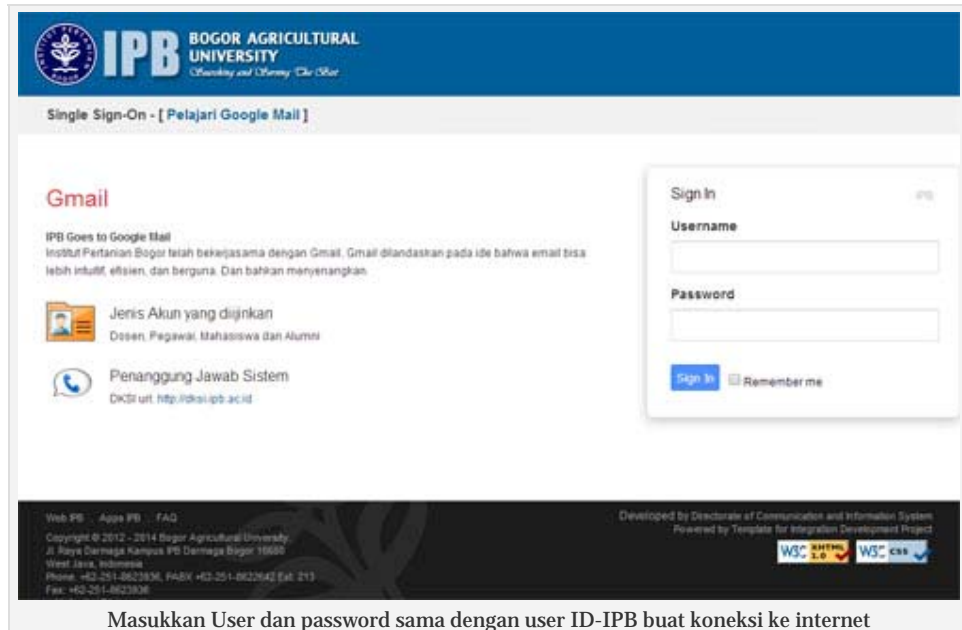

IPB gone Google

Kabar baik, sekarang **akun email** kita di mail.ipb.ac.id sudah terintegrasi ke Gmail melalui Google apps lho.

Mau tau Caranya?

Berikut cara mengaktifkan akun Google Apps IPB kita:

1. Aktivasi Akun GApps dengan cara menyetikkan alamat <http://apps.ipb.ac.id> di browsermu.
2. Maka akan terbuka tampilan seperti ini:

Tampilan GOOGLE APPS nya IPB

3. Klik Mail.
4. Lalu masukkan User dan password buat masuk ke internet, yaitu akun ID-IPB (akses internet).

Masukkan User dan password sama dengan user ID-IPB buat koneksi ke internet