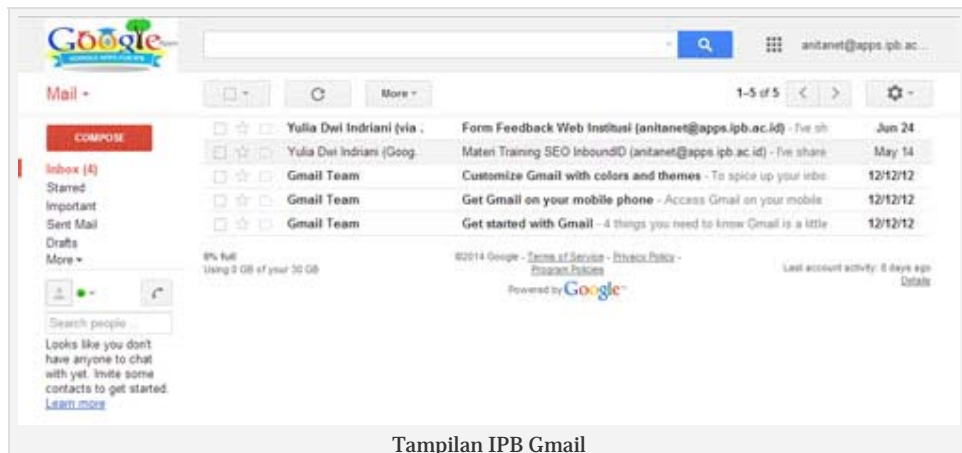

6. Maka sekarang kita bisa berkirim email dengan fasilitas sama persis dengan yang ada di Google Mail (Gmail).

Tampilan IPB Gmail