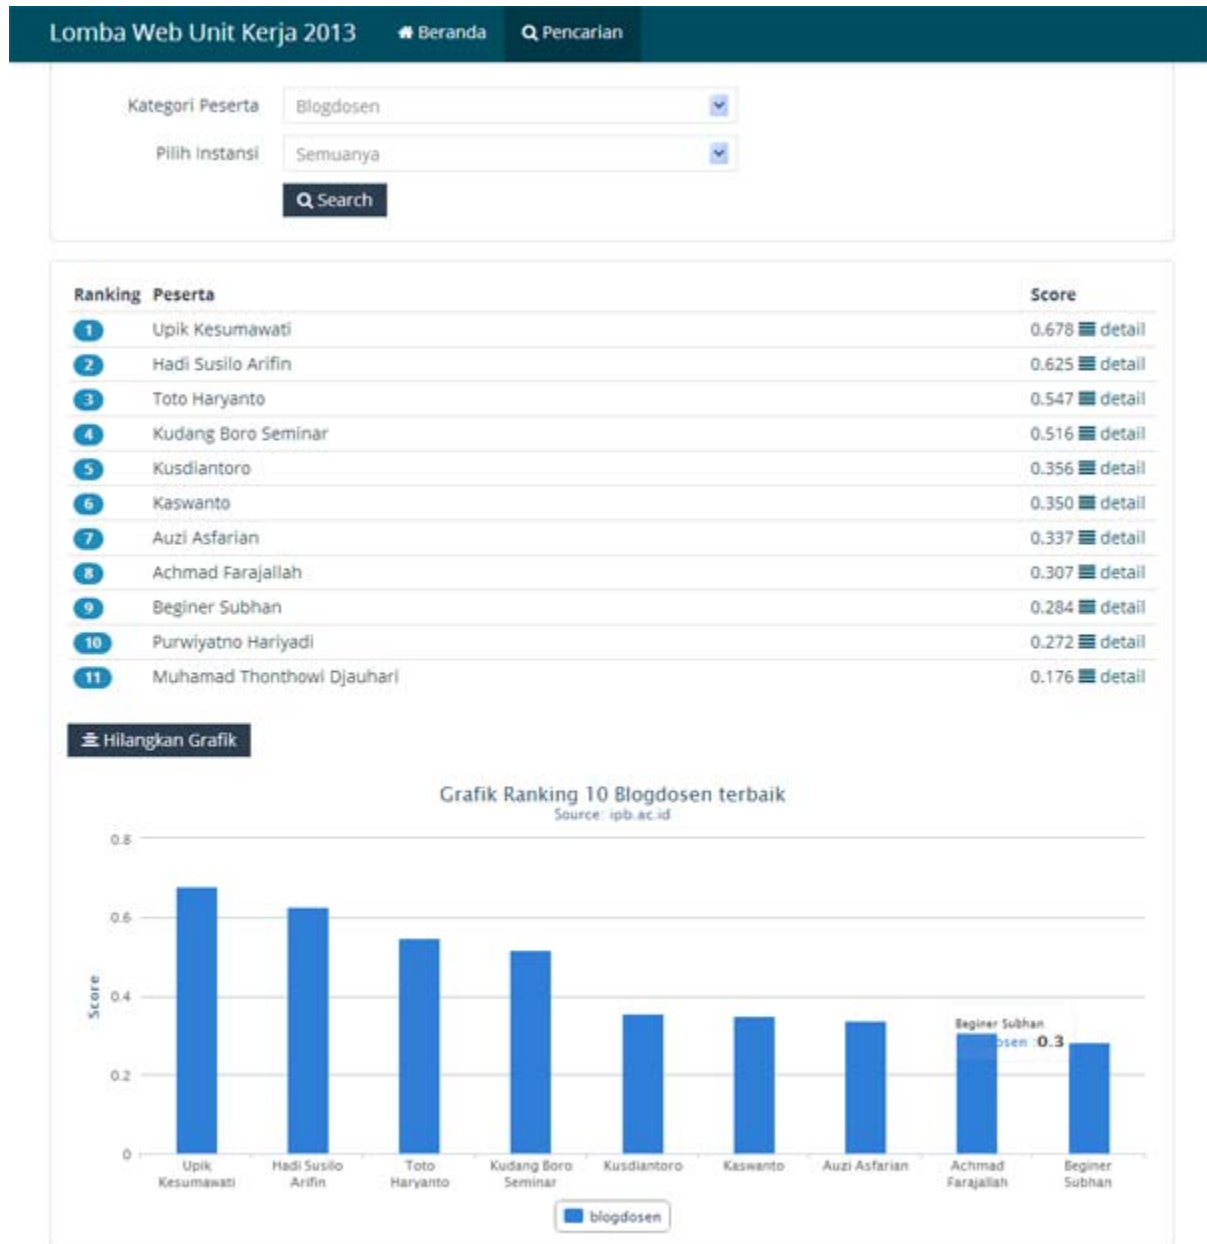

7. Juara Kategori Dosen:

1. **Dr. drh. Upik Kesumawati Hadi, MS** dari Fakultas Kedokteran Hewan (<http://upikke.staff.ipb.ac.id>)
2. **Prof. Hadi Susilo Arifin, Ph.D** dari Fakultas Arsitektur Landscape Fakultas Pertanian (<http://hsarifin.staff.ipb.ac.id>)
3. **Toto Haryanto, SKom, M.Si** dari Departemen Ilmu Komputer (<http://totoharyanto.staff.ipb.ac.id>)