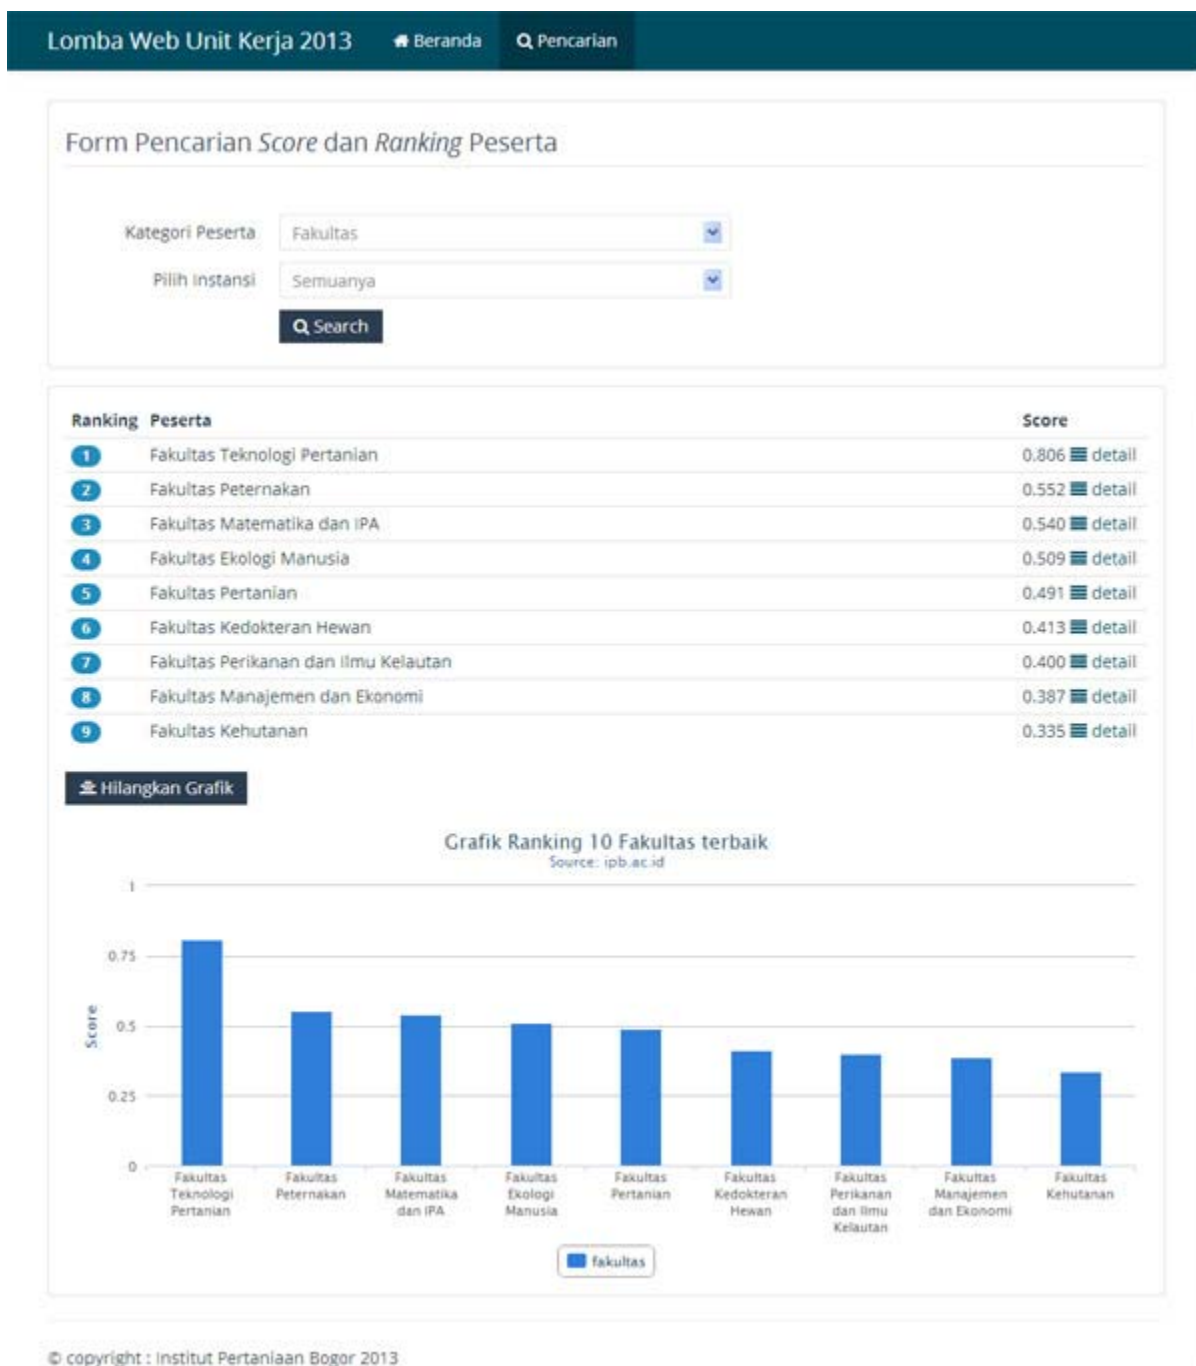

Hasil Hitung pada Lomba Website Unit Kerja IPB Tahun 2013

Selamat Buat Seluruh Pemenang

1. Juara Kategori Fakultas: **Fakultas Pertanian**
(<http://faperta.ipb.ac.id>)

2. Juara Kategori Departemen: Departemen Departemen Ilmu Dan Teknologi Pangan (<http://itp.ipb.ac.id>)

Form Pencarian *Score* dan *Ranking* Peserta

Kategori Peserta: Pusatpenelitian
 Pilih Instansi: Semuanya

Ranking	Peserta	Score
1	Pusat Studi Biofarmaka (Biofarmaka)	0.575 detail
2	Pusat Pengembangan ILTEK Pertanian dan Pangan Asia Tenggara (SEAFAST)	0.557 detail
3	Pusat Kajian Sumberdaya Pesisir dan Lautan (PKSPL)	0.470 detail
4	Pusat Studi Pembangunan Pertanian dan Pedesaan (PSP3)	0.468 detail
5	Lembaga Penelitian dan Pengabdian kepada Masyarakat	0.459 detail
6	Center for Climate Risk and Opportunity Management (CCROM-SEAP)	0.427 detail
7	Pusat Penelitian Lingkungan Hidup (PPLH)	0.381 detail
8	Pusat Pengembangan Sumberdaya Manusia (P2SDM)	0.364 detail
9	Pusat Studi Bencana	0.296 detail
10	Pusat Kajian Buah Tropika (PKBT)	0.292 detail
11	Pusat Studi Reklamasi Tambang (Pusdi Reklamasi)	0.268 detail
12	Pusat Penelitian dan Pengembangan Kewirausahaan (P3K/INCUBIE)	0.260 detail
13	Pusat Studi Satwa Primata	0.256 detail
14	Center for Alternative Dispute Resolution (CARE)	0.255 detail
15	Pusat Studi wanita	0.242 detail
16	Pusat Pengembangan Ilmu Teknik untuk Pertanian (CREATA)	0.233 detail
17	Pusat Penelitian Surfaktan dan Bioenergi (SBRC)	0.232 detail
18	Pusat Pengkajian Perencanaan dan Pengembangan Wilayah (P4W)	0.230 detail
19	Pusat Penelitian Sumberdaya Hayati dan Bioteknologi (PPSHB)	0.227 detail
20	Pusat Studi Hewan Tropika (CENTRAS)	0.165 detail
21	International Center for Applied Finance and Economic (Inter CAF?)	0.155 detail
22	Center for Islamic Bussines and Economic Studies (CI-BEST)	0.139 detail
23	Pusat Kajian Pembangunan Syariah (PKPS)	0.109 detail