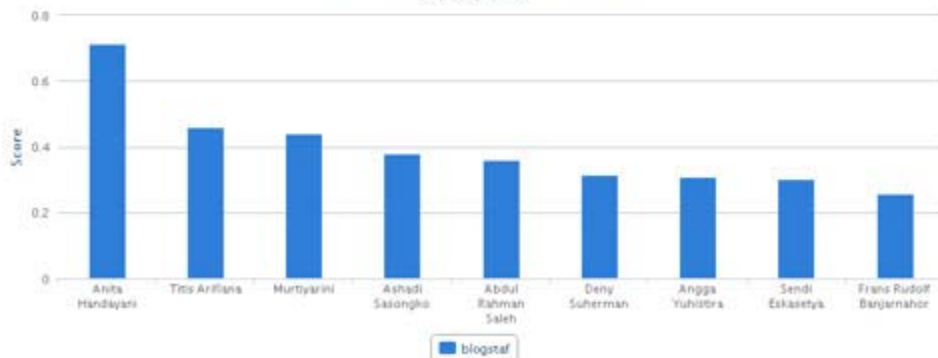

Form Pencarian Score dan Ranking Peserta

Kategori Peserta

Pilih Instansi

Ranking Peserta	Score
1 Anita Handayani	0.712 detail
2 Titis Arifiana	0.459 detail
3 Murtiyarini	0.439 detail
4 Ashadi Sasongko	0.379 detail
5 Abdul Rahman Saleh	0.361 detail
6 Deny Suherman	0.315 detail
7 Angga Yuhistira	0.310 detail
8 Sendi Eskasetya	0.302 detail
9 Frans Rudolf Banjarnahor	0.258 detail
10 Anes Sinaga	0.246 detail
11 Hanif Affandi	0.232 detail

Grafik Ranking 10 Blogstaf terbaik

Source: ipb.ac.id

9. Juara Kategori Mahasiswa: **Yusuf Fikri Ramdhani**, Mahasiswa Fakultas Kedokteran Hewan (<http://yusuf.ramdhani.student.ipb.ac.id>)

Lomba Web Unit Kerja 2013 [Beranda](#) [Pencarian](#)